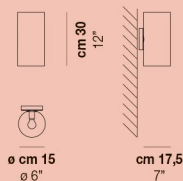

ARMONIA AP 15

1x60W E14

USA & CANADA

1x40W E12