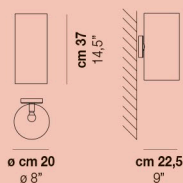

USA & CANADA

1x40W E12

ARMONIA AP 18

1x60W E14

USA & CANADA

1x40W E12

ARMONIA AP 20

1x60W E14