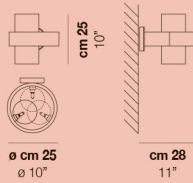

ARMONIA AP 25

1x60W G9

USA & CANADA

1x60W G9

finitura vetro/glass finish

AP 14

CR/RB

FU/RB

AP 15

CR/RV

FU/RV

AP 18

TB/RV

AM/BT

CR/BT

AP 20

AD/RI

CR/RI

finitura struttura/frame finish

AP 25

AM/RI

CR/RI

FU/RI

AP 14/15/18/20

BKS

NNS

AP 25

N_O

N_R